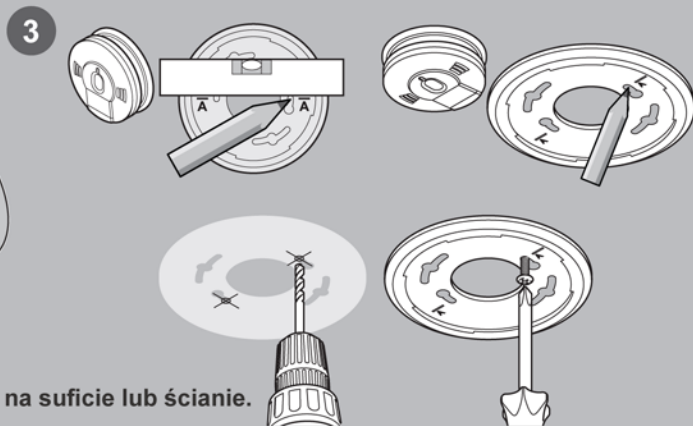

# Skrócona Instrukcja Montażu

## Dualny czujnik tlenku węgla i dymu model 10SCO

**Aisko**  
Dbamy o Twoje bezpieczeństwo

**Kidde**  
United Technologies

Infolinia: 801 009 401 | 22 666 37 27 | Kidde.pl

Czujnik może być zamontowany na suficie lub ścianie.