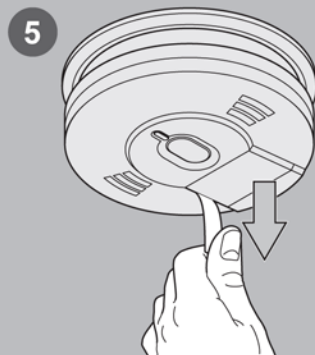

## Dualny czujnik tlenku węgla i dymu model 10SCO

**Aisko**  
Dbamy o Twoje bezpieczeństwo

**Kidde**  
United Technologies

Infolinia: 801 009 401 | 22 666 37 27 | Kidde.pl

Czujnik może być zamontowany na suficie lub ścianie.