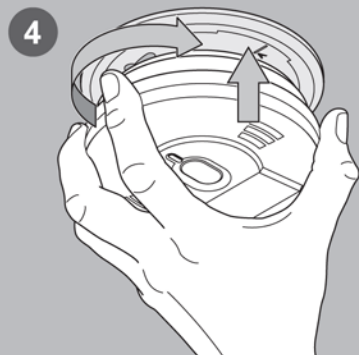

## Dualny czujnik tlenku węgla i dymu model 10SCO

**Aisko**  
Dbamy o Twoje bezpieczeństwo

**Kidde**  
United Technologies

Infolinia: 801 009 401 | 22 666 37 27 | Kidde.pl

Czujnik może być zamontowany na suficie lub ścianie.